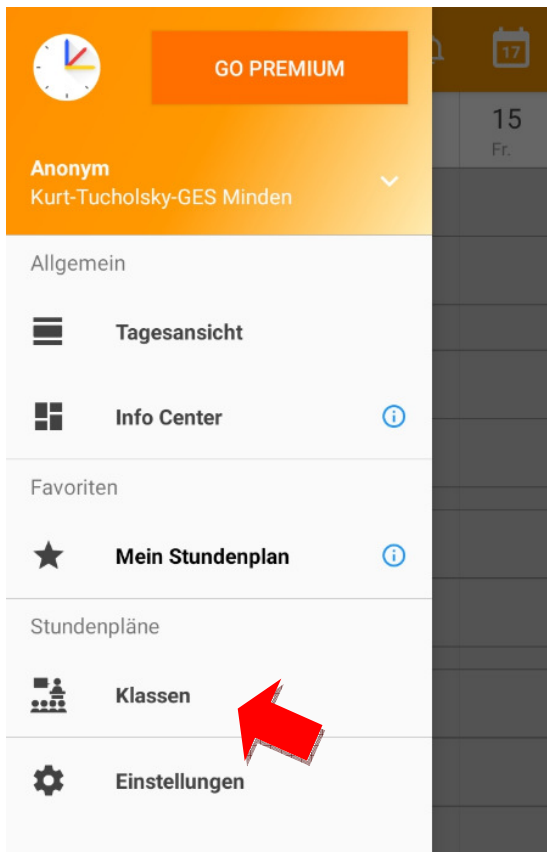

Untis Mobile APP

Benutzeranleitung für Eltern und Schüler zur Einsicht in den öffentlichen Stundenplan der KTG

Die offizielle Smartphone-App zur Einsicht in den öffentlichen Stundenplan der KTG heißt "**Untis Mobile**" und kann unter Android und iOS installiert werden.

Installation, Aktivierung und Nutzung von Untis Mobile

1. Im Google Play Store bzw. App Store/iTunes nach "Untis Mobile" suchen und auswählen.

2. Untis Mobile installieren.

3. Untis Mobile öffnen und PROFIL HINZUFÜGEN auswählen.

4. In das Suchfeld den Schulnamen "kurt-tucholsky-ges" eingeben und dann das Suchergebnis auswählen.

6. "Anonym" aktivieren und bestätigen

7.Unter dem Menüpunkt "Klassen" die gewünschte Klasse auswählen