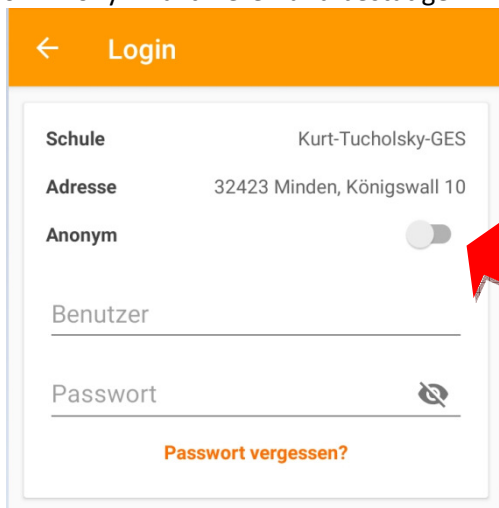

Untis Mobile APP

Benutzeranleitung für Eltern und Schüler zur Einsicht in den öffentlichen Stundenplan der KTG

Die offizielle Smartphone-App zur Einsicht in den öffentlichen Stundenplan der KTG heißt "**Untis Mobile**" und kann unter Android und iOS installiert werden.

Installation, Aktivierung und Nutzung von Untis Mobile

1. Im Google Play Store bzw. App Store/iTunes nach "Untis Mobile" suchen und auswählen.

2. Untis Mobile installieren.

3. Untis Mobile öffnen und PROFIL HINZUFÜGEN auswählen.

4. In das Suchfeld den Schulnamen "kurt-tucholsky-ges" eingeben und dann das Suchergebnis auswählen.

6. "Anonym" aktivieren und bestätigen

7.Unter dem Menüpunkt "Klassen" die gewünschte Klasse auswählen