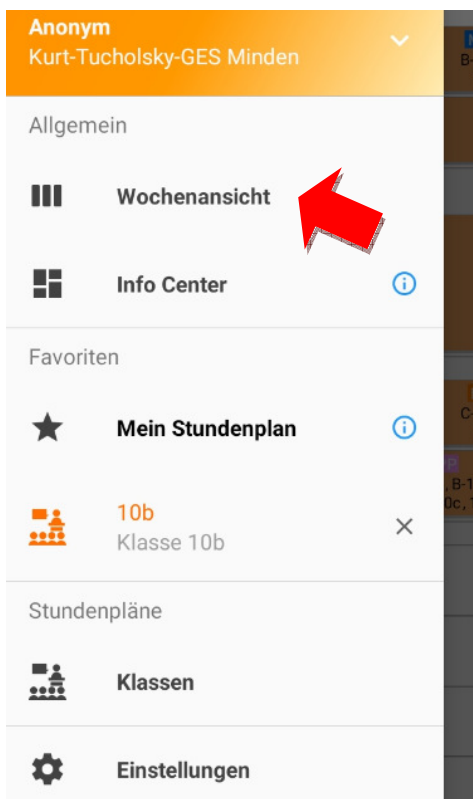

Untis Mobile APP

Benutzeranleitung für Eltern und Schüler zur Einsicht in den öffentlichen Stundenplan der KTG

Die offizielle Smartphone-App zur Einsicht in den öffentlichen Stundenplan der KTG heißt "**Untis Mobile**" und kann unter Android und iOS installiert werden.

Installation, Aktivierung und Nutzung von Untis Mobile

1. Im Google Play Store bzw. App Store/iTunes nach "Untis Mobile" suchen und auswählen.

2. Untis Mobile installieren.

3. Untis Mobile öffnen und PROFIL HINZUFÜGEN auswählen.

4. In das Suchfeld den Schulnamen "kurt-tucholsky-ges" eingeben und dann das Suchergebnis auswählen.

6. "Anonym" aktivieren und bestätigen

7.Unter dem Menüpunkt "Klassen" die gewünschte Klasse auswählen

8.Zwischen Tages- und Wochenansicht wechseln

9. Bei Symbol  Informationen zur Stunde anzeigen lassen

05a	
Do.	
8:00 1. 8:45	M H3-E.002 Klassenarbeit Nr. 2
8:45 2. 9:30	FR H3-E.002
10:00 3. 10:45	D-LZ H3-E.002
10:45 4. 11:30	DFÖ-S H3-E.002
11:45 5. 12:30	
12:30 6. 13:15	M-LZ H3-E.002
13:30 7. 14:15	NW H3-E.002
14:15 8. 15:00	
15:00 9. 15:45	
15:45 10. 16:30	