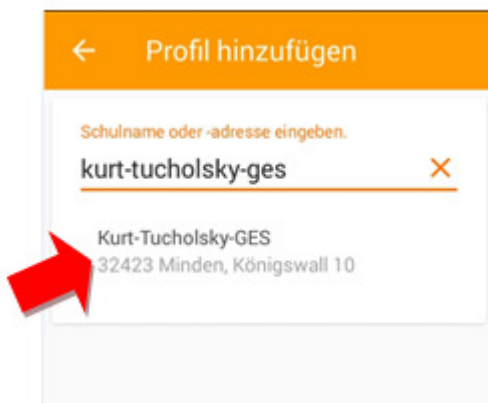

Installation, Aktivierung und Nutzung von Untis Mobile

1. Im Google Play Store bzw. App Store/iTunes nach "Untis Mobile" suchen und auswählen.

2. Untis Mobile installieren.

3. Untis Mobile öffnen und PROFIL HINZUFÜGEN auswählen.

4. In das Suchfeld den Schulnamen "kurt-tucholsky-ges" eingeben und dann das Suchergebnis auswählen.

6. "Anonym" aktivieren und bestätigen

7.Unter dem Menüpunkt "Klassen" die gewünschte Klasse auswählen