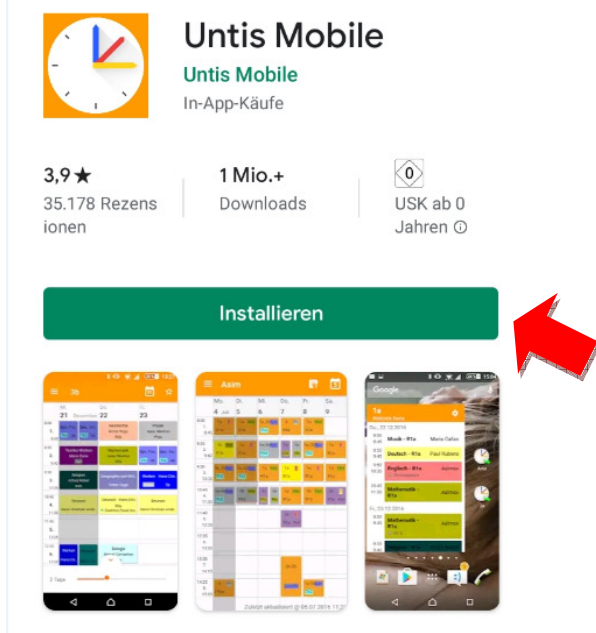

Untis Mobile APP

Benutzeranleitung für Eltern und Schüler zur Einsicht in den öffentlichen Stundenplan der KTG

Die offizielle Smartphone-App zur Einsicht in den öffentlichen Stundenplan der KTG heißt "**Untis Mobile**" und kann unter Android und iOS installiert werden.

Installation, Aktivierung und Nutzung von Untis Mobile

1. Im Google Play Store bzw. App Store/iTunes nach "Untis Mobile" suchen und auswählen.

2. Untis Mobile installieren.

3. Untis Mobile öffnen und PROFIL HINZUFÜGEN auswählen.