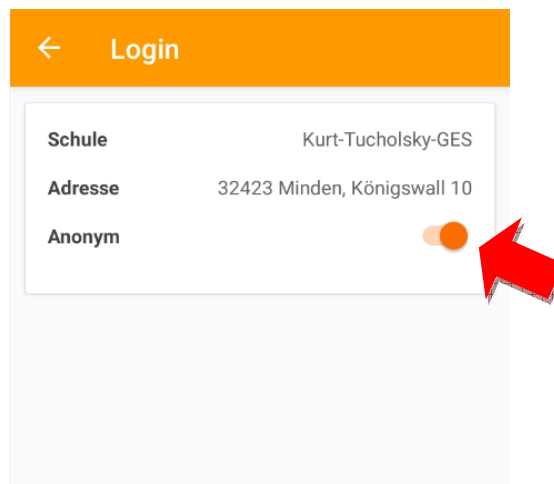

Untis Mobile APP

Benutzeranleitung für Eltern und Schüler zur Einsicht in den öffentlichen Stundenplan der KTG

Die offizielle Smartphone-App zur Einsicht in den öffentlichen Stundenplan der KTG heißt "**Untis Mobile**" und kann unter Android und iOS installiert werden.

Installation, Aktivierung und Nutzung von Untis Mobile

1. Im Google Play Store bzw. App Store/iTunes nach "Untis Mobile" suchen und auswählen.

2. Untis Mobile installieren.

3. Untis Mobile öffnen und PROFIL HINZUFÜGEN auswählen.

4. In das Suchfeld den Schulnamen "kurt-tucholsky-ges" eingeben und dann das Suchergebnis auswählen.

6. "Anonym" aktivieren und bestätigen

7.Unter dem Menüpunkt "Klassen" die gewünschte Klasse auswählen