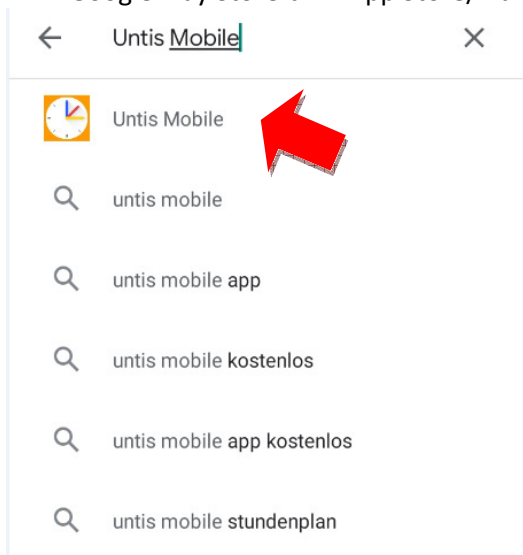

Untis Mobile APP

Benutzeranleitung für Eltern und Schüler zur Einsicht in den öffentlichen Stundenplan der KTG

Die offizielle Smartphone-App zur Einsicht in den öffentlichen Stundenplan der KTG heißt "**Untis Mobile**" und kann unter Android und iOS installiert werden.

Installation, Aktivierung und Nutzung von Untis Mobile

1. Im Google Play Store bzw. App Store/iTunes nach "Untis Mobile" suchen und auswählen.

2. Untis Mobile installieren.

3. Untis Mobile öffnen und PROFIL HINZUFÜGEN auswählen.