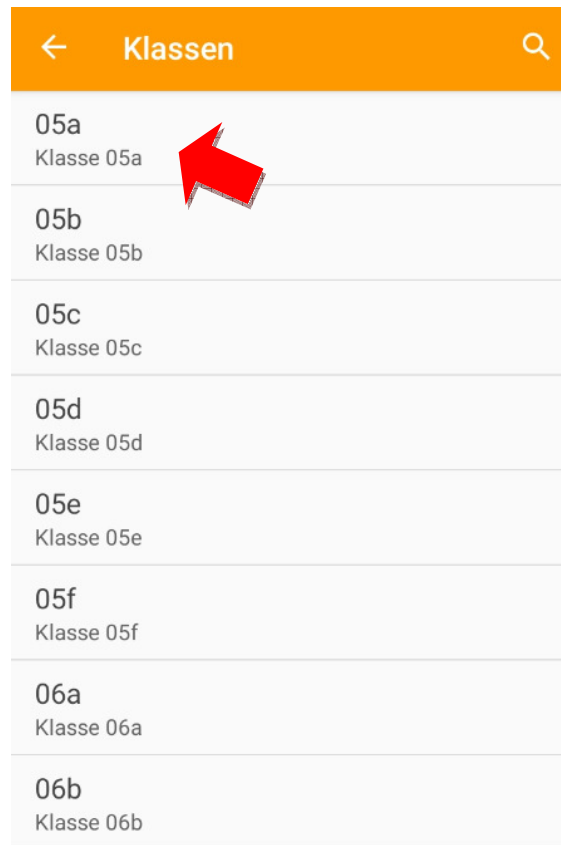

Untis Mobile APP

Benutzeranleitung für Eltern und Schüler zur Einsicht in den öffentlichen Stundenplan der KTG

Die offizielle Smartphone-App zur Einsicht in den öffentlichen Stundenplan der KTG heißt "**Untis Mobile**" und kann unter Android und iOS installiert werden.

Installation, Aktivierung und Nutzung von Untis Mobile

1. Im Google Play Store bzw. App Store/iTunes nach "Untis Mobile" suchen und auswählen.

2. Untis Mobile installieren.

3. Untis Mobile öffnen und PROFIL HINZUFÜGEN auswählen.

4. In das Suchfeld den Schulnamen "kurt-tucholsky-ges" eingeben und dann das Suchergebnis auswählen.

6. "Anonym" aktivieren und bestätigen

7.Unter dem Menüpunkt "Klassen" die gewünschte Klasse auswählen

8.Zwischen Tages- und Wochenansicht wechseln

9. Bei Symbol  Informationen zur Stunde anzeigen lassen

05a	
Do.	
8:00 1. 8:45	M H3-E.002 Klassenarbeit Nr. 2
8:45 2. 9:30	FR H3-E.002
10:00 3. 10:45	D-LZ H3-E.002
10:45 4. 11:30	DFÖ-S H3-E.002
11:45 5. 12:30	
12:30 6. 13:15	M-LZ H3-E.002
13:30 7. 14:15	NW H3-E.002
14:15 8. 15:00	
15:00 9. 15:45	
15:45 10. 16:30	